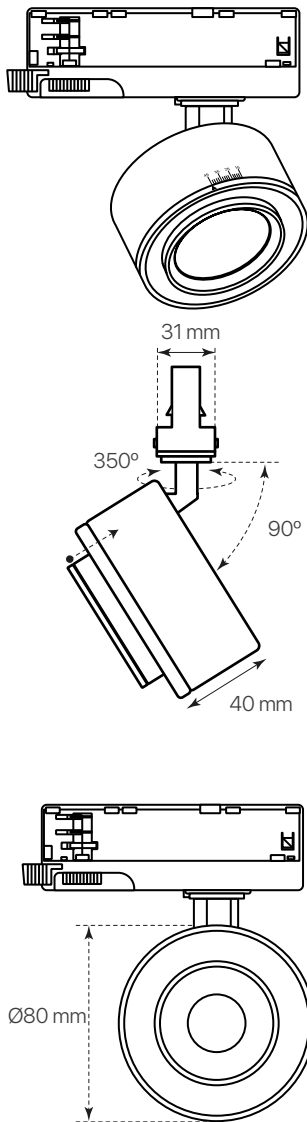

track.30
ficha técnica
datasheet

ref. 5551870

Nombre / Name	Track.30
Referencia / Reference	5551870
Materiales / Materials	Aluminio / Aluminium
Difusor / Diffuser	Cristal / Glass
Potencia / Power	15W
Temperatura de color / Color temperature	3000K
Flujo luminoso / Luminous flux	1615lm
Ángulo de apertura / Beam angle	Ajustable 15~45°
IP	20
IK	07
F.P	>0.9
UGR	<26
IRC	>90
Chip	Sar'an High Quality
Driver	KGP i-TEC series
Vida media (duración) / Average life	30.000h
Clase energética / Energy class	E
Aislamiento eléctrico / Electrical isolation	Clase II / Class II
Colores / Colors	Blanco / White
Medida exterior / Product size	Ø80mm x 40mm
Protección contra sobretensiones / Surge protection	2kV
Tª (ambiente/trabajo) / Tª (environment/work)	-20°C ~ 45°C
Input	AC220 ~ 240V
Output	DC20~40V
Frecuencia / Frequency	50/60Hz
Peso / Weight	0,320 kg
Certificados / Certificates	CE RoHS
Garantía / Warranty	2 años / 2 years